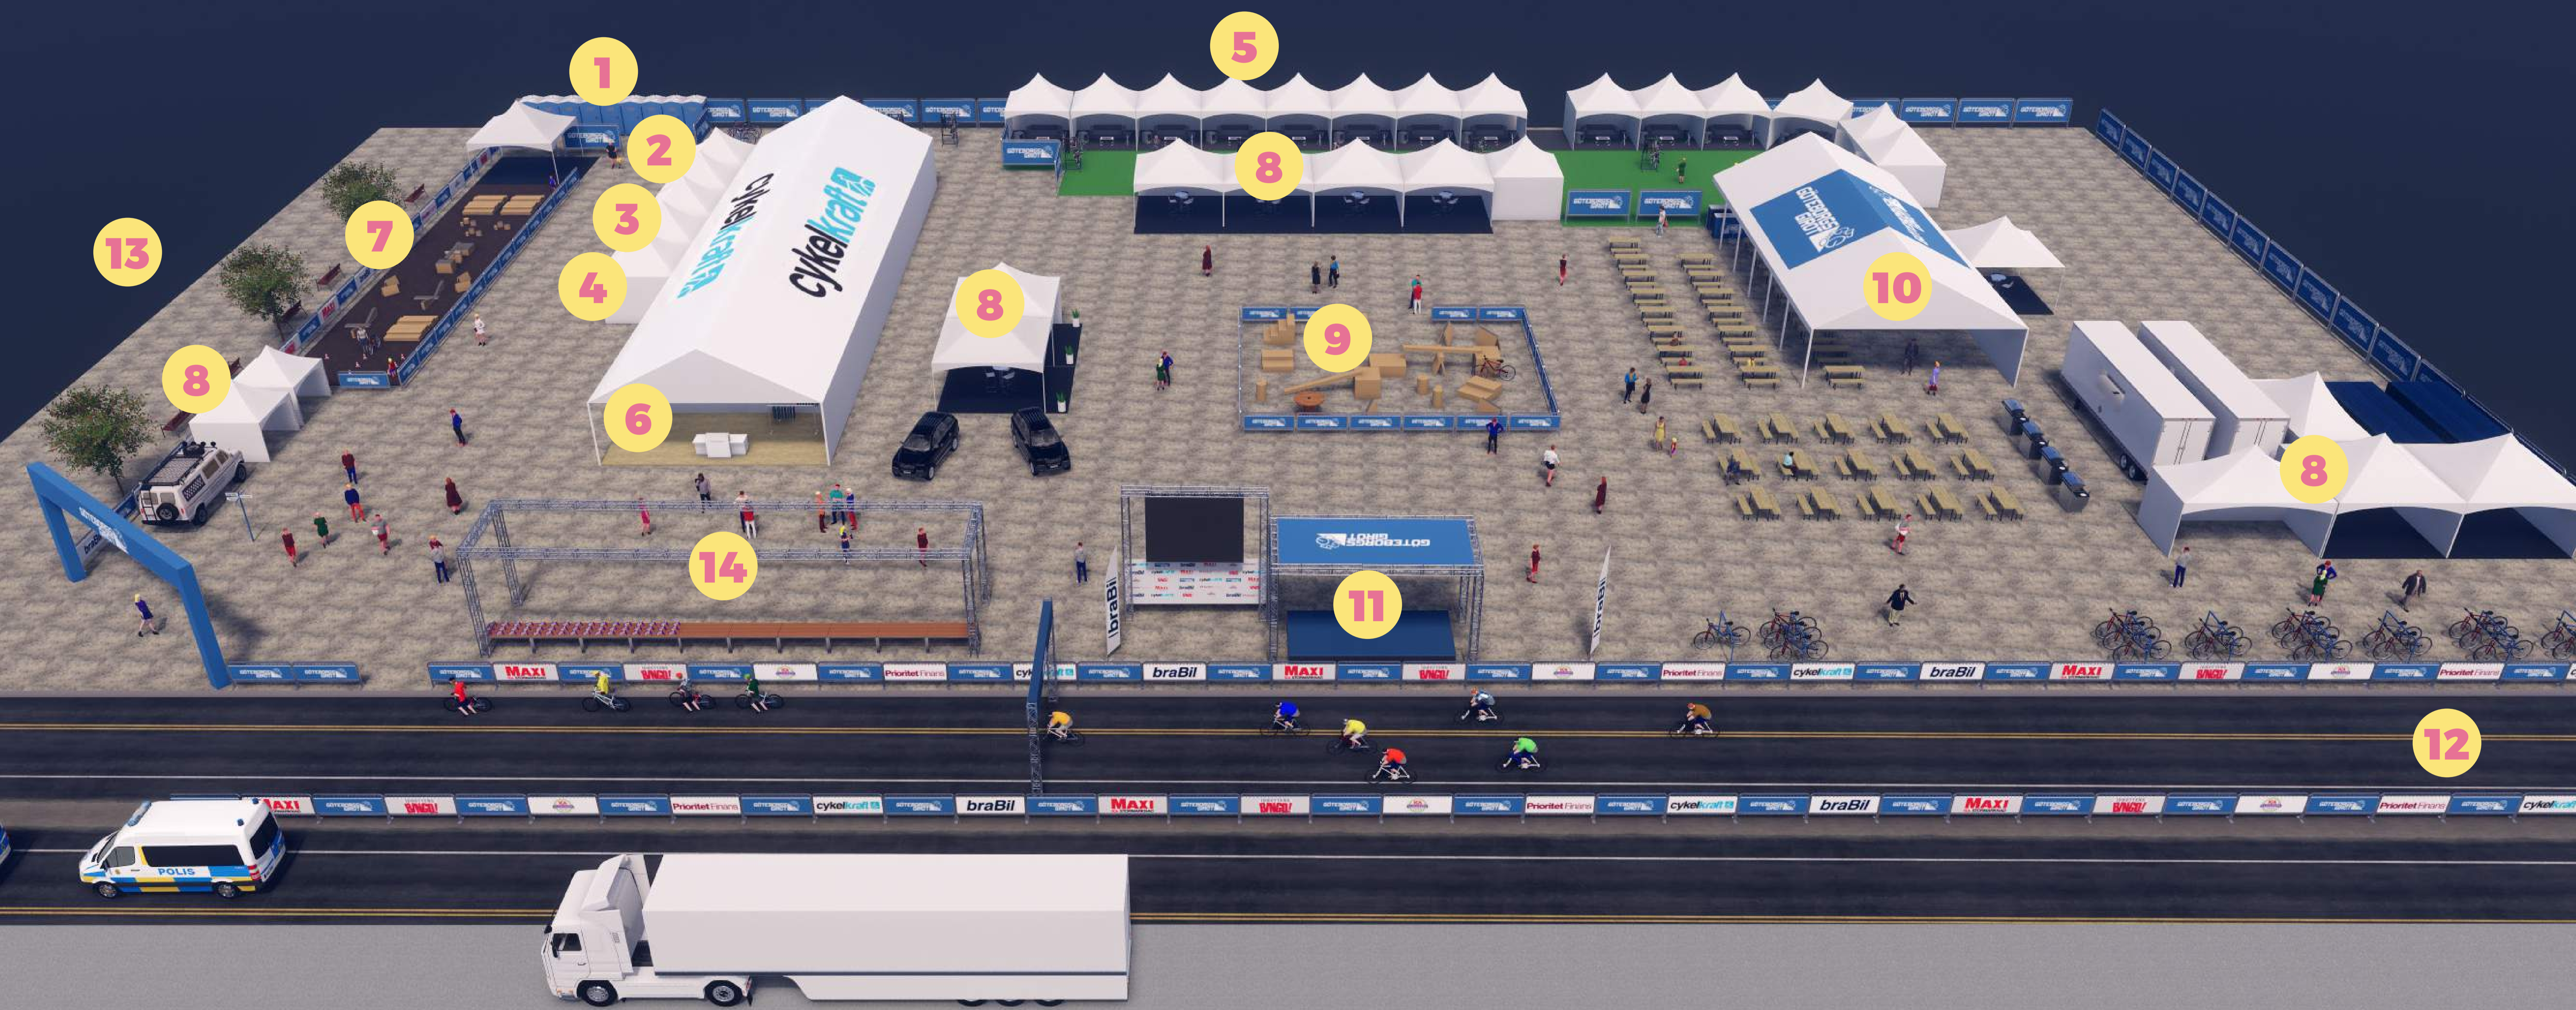

KARTA EVENTBY

- | | |
|-----------------------------------|-----------------------------------|
| 1 TOALETTER | 9 GIROTRAIL |
| 2 EFFEKTFÖRVARING | 10 MAT, DRYCK, CAFÉ |
| 3 SJUKVÅRD | 11 SCEN |
| 4 SERVICE | 12 STARTFÅLLOR (BANDYPLAN) |
| 5 FÖRETAGSPAKET OCH VIP | 13 MAXIGIROT START |
| 6 NUMMERLAPPAR, INFO, SHOP | 14 MEDALJER |
| 7 BARNOMRÅDE | |
| 8 UTSTÄLLARE | |

EVENTBYN ÖPPETTIDER:

FREDAG 4 MAJ:	12.00–20.00
LÖRDAG 5 MAJ:	08.00–18.00
SÖNDAG 6 MAJ:	08.00–18.00